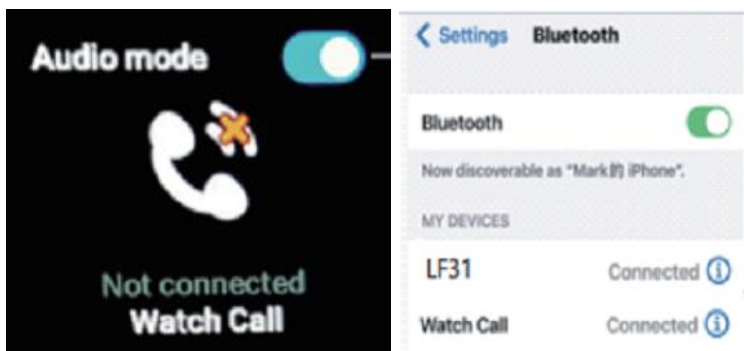

Функции:

* **Телефонни обаждания** - Смарт часовника LEMFO LF26MAX разполага с вградени Високоговорител и Микрофон. Това означава, че може да набирате и да отговаряте на повиквания директно от часовника и да го използвате като Handsfree.

За да използвате тази функция, трябва да отидете до меню за Вкл./Изкл. на режим "Audio Mode". Включете го и влезте в Bluetooth менюто на Вашият смартфон и се свържете към устройство "Watch Call".

* **Data** - Калкулира направените за деня крачки, изминатото разстояние и изразходваните калории.

* **Workout** - Различни режими за проследяване по време на различни видове спортове.

* **Sleep** - Измерва качеството на съня

Забележка: Трябва да носите часовника през нощта, за да се направи измерване.

* **Heart Rate Measurement** - Измерване на пулс.

ВАЖНО:

Измерването на пулс, кръвно налягане, кислород в кръвта и др. е само за справка като референтна стойност. Смарт часовника НЕ Е медицинско изделие и в никакъв случай не е еквивалент на медицински уред за измерване на тези показатели.

* **Messages** - Входящи SMS-и, входящи нотификации от приложения и др.

ВАЖНО: За да се визуализират на часовника имената на вашите контакти при входящо повикване, те трябва да бъдат запаметени във вашият смартфон със започващ код на страната и последващ телефонен номер:

Например: +359 XXX XXX XXX

* **Find Phone** - Функция за намиране на смартфон. Когато не можете да намерите вашият смартфон, използвайте тази функция на часовника, за да подадете звуков сигнал към смартфона.

* Настройки (Меню **SETTINGS**)