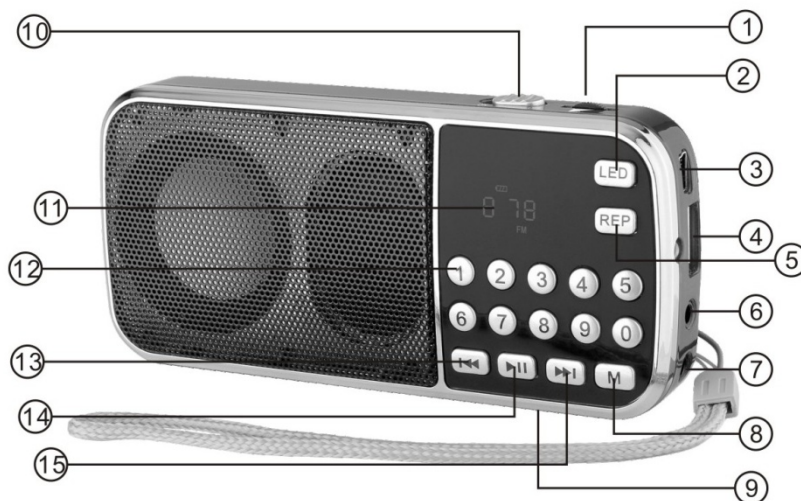

Изглед на продукта и функции: