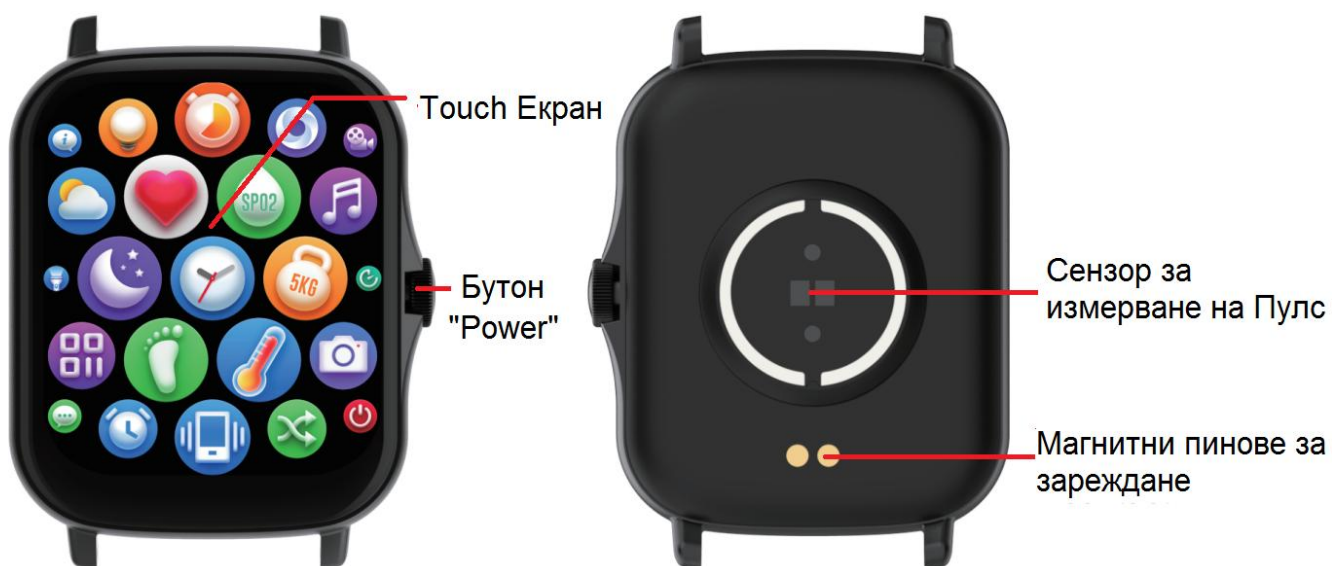

## Смарт Часовник SM1122B(G)

### Кратко ръководство за употреба

#### Изглед на продукта:

\* **Бутон Power** - Продължително натискане включва или изключва часовника. Кратко натискане включва или съответно изключва екрана (в режим Начален екран). Ако се намирате в дадено подменю, натискането на този бутон ви връща към предишното меню.