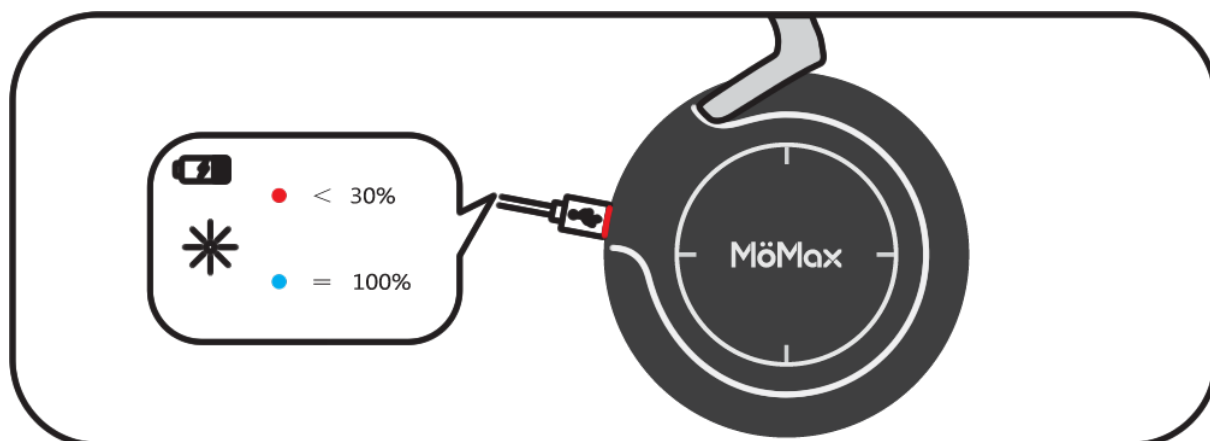

6. Зареждане на вградената батерия

Когато LED индикаторът светне в червено, зарядът на вградената батерия е под 30%. Заредете слушалките с включения в комплекта Micro USB кабел. Не използвайте слушалките по време на зареждане. Когато батерията е напълно заредена, LED индикаторът ще светне в синьо.

Важни мерки за безопасност

Моля внимателно прочетете настоящата инструкция и я запазете за бъдещи справки.

Не използвайте слушалките във влажна среда и не ги излагайте на вода.

Не оставяйте слушалките в близост до топлинни източници.

Не поставяйте в близост до слушалките магнити.

Използвайте само включените в комплекта оригинални аксесоари.

Не опитвайте да отваряте слушалките и да отстранявате възникнали повреди сами.

Продължителната употреба на слушалките, при високи нива на силата на звука, може да е причина за увреждане на слуха.

Почиствайте слушалките само с мека кърпа. Не използвайте вода и препарати за почистване!

Копие от декларацията за съответствие на производителя можете да намерите на следния адрес: www.topdigital.bg/declaration_of_conformity/headphones/h-001.pdf