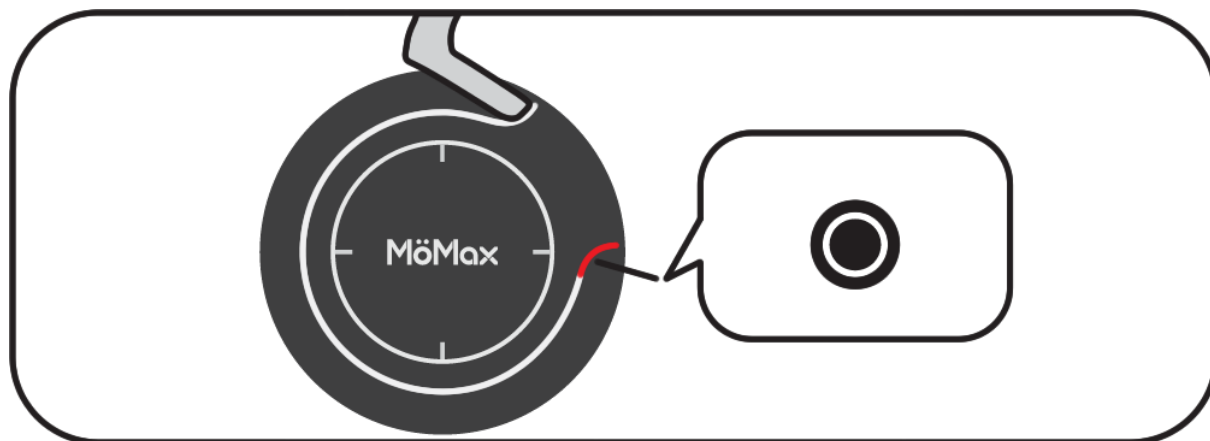

5. Използване на слушалките с аудио кабел

Можете да използвате слушалките с включения в комплекта аудио кабел. Когато използвате слушалките с аудио кабела, не е необходимо вградената батерия да е заредена.