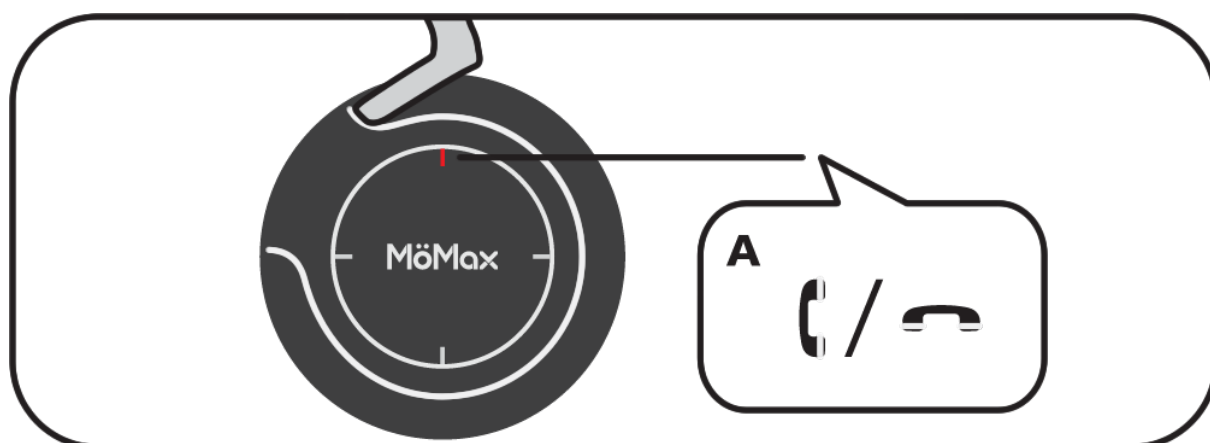

4. Използване на слушалките като Handsfree

Натиснете бутон А, за да отговорите на входящо повикване. Натиснете два пъти бутон А, за да отхвърлите входящо повикване. За да приключите разговор, натиснете еднократно бутон А. След приключване на разговор, натиснете два пъти бутон А, за да наберете последния номер, с който сте разговаряли.