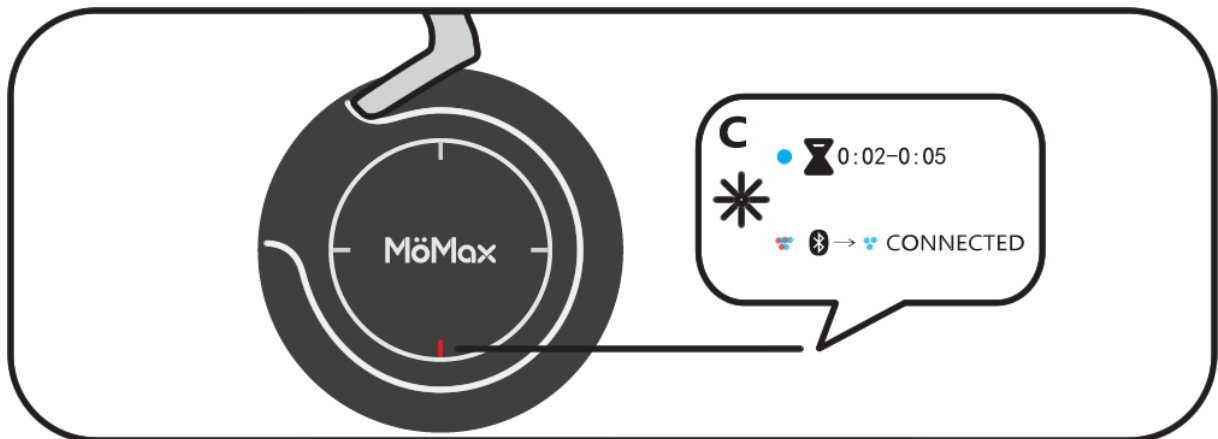

MöMax H-001

Wireless Bluetooth Headset

Ръководство за употреба

1. Включване/Изключване на слушалките

За да включите слушалките, натиснете и задръжте бутон C за 2 сек. Ще чуete гласово съобщение “Power On” и LED индикаторът ще премигне в синьо за 2 сек. По време на работа, индикаторът ще премигва периодично в синьо. За да изключите слушалките, натиснете и задръжте бутон C за 3 сек. Ще чуete гласово съобщение “Power Off” и LED индикаторът ще премигне в червено за 2 сек.

2. Свързване чрез Bluetooth

Слушалките ще влязат автоматично в режим на сдвояване, 2-5 сек. след като ги включите. LED индикаторът ще премигва в синьо и червено. В менюто с Bluetooth настройки на Вашето смарт устройство потърсете за H-001. След успешно сдвояване, ще чуete гласово съобщение “Connected”. При всяко последващо включване на слушалките, те автоматично ще се свързват към Вашето смарт устройство.

3. Контрол на възпроизвеждането

Можете да контролирате възпроизвеждането директно чрез бутоните на слушалките.

Натиснете бутон А за възпроизвеждане и пауза. Натиснете бутон В, за да пуснете следваща песен. Натиснете и задръжте бутон В, за да намалите силата на звука. Натиснете бутон D, за да пуснете предходна песен. Натиснете и задръжте бутон D, за да увеличите силата на звука.