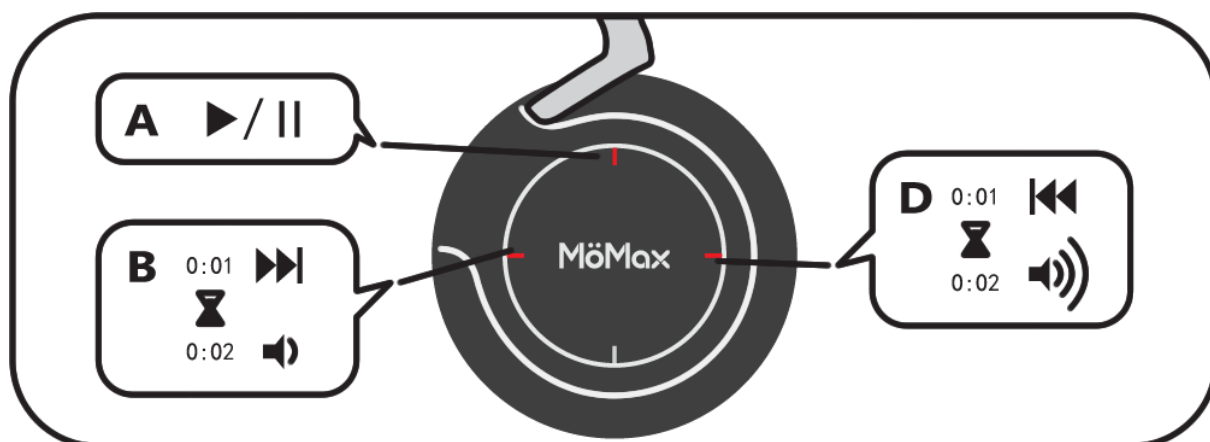

MöMax H-001

Wireless Bluetooth Headset

Ръководство за употреба

1. Включване/Изключване на слушалките

За да включите слушалките, натиснете и задръжте бутон C за 2 сек. Ще чуete гласово съобщение “Power On” и LED индикаторът ще премигне в синьо за 2 сек. По време на работа, индикаторът ще премигва периодично в синьо. За да изключите слушалките, натиснете и задръжте бутон C за 3 сек. Ще чуete гласово съобщение “Power Off” и LED индикаторът ще премигне в червено за 2 сек.

2. Свързване чрез Bluetooth

Слушалките ще влязат автоматично в режим на сдвояване, 2-5 сек. след като ги включите. LED индикаторът ще премигва в синьо и червено. В менюто с Bluetooth настройки на Вашето смарт устройство потърсете за H-001. След успешно сдвояване, ще чуete гласово съобщение “Connected”. При всяко последващо включване на слушалките, те автоматично ще се свързват към Вашето смарт устройство.

3. Контрол на възпроизвеждането

Можете да контролирате възпроизвеждането директно чрез бутоните на слушалките.

Натиснете бутон А за възпроизвеждане и пауза. Натиснете бутон В, за да пуснете следваща песен. Натиснете и задръжте бутон В, за да намалите силата на звука. Натиснете бутон D, за да пуснете предходна песен. Натиснете и задръжте бутон D, за да увеличите силата на звука.