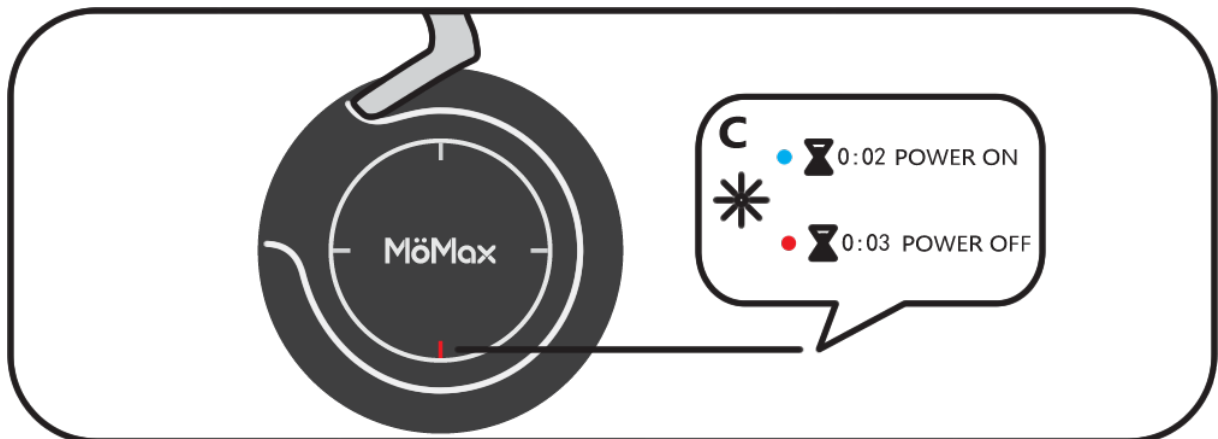

MöMax H-001

Wireless Bluetooth Headset

Ръководство за употреба

1. Включване/Изключване на слушалките

За да включите слушалките, натиснете и задръжте бутон C за 2 сек. Ще чуete гласово съобщение “Power On” и LED индикаторът ще премигне в синьо за 2 сек. По време на работа, индикаторът ще премигва периодично в синьо. За да изключите слушалките, натиснете и задръжте бутон C за 3 сек. Ще чуete гласово съобщение “Power Off” и LED индикаторът ще премигне в червено за 2 сек.

2. Свързване чрез Bluetooth

Слушалките ще влязат автоматично в режим на сдвояване, 2-5 сек. след като ги включите. LED индикаторът ще премигва в синьо и червено. В менюто с Bluetooth настройки на Вашето смарт устройство потърсете за H-001. След успешно сдвояване, ще чуete гласово съобщение “Connected”. При всяко последващо включване на слушалките, те автоматично ще се свързват към Вашето смарт устройство.

3. Контрол на възпроизвеждането

Можете да контролирате възпроизвеждането директно чрез бутоните на слушалките.

Натиснете бутон А за възпроизвеждане и пауза. Натиснете бутон В, за да пуснете следваща песен. Натиснете и задръжте бутон В, за да намалите силата на звука. Натиснете бутон D, за да пуснете предходна песен. Натиснете и задръжте бутон D, за да увеличите силата на звука.